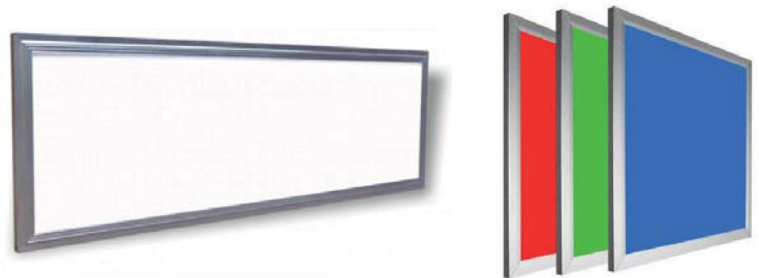

Kreatives Licht für den Objekt- und Wohnbereich

Das elegante Design der Ultraslim LED Panels eröffnet Ihnen neue Möglichkeiten kreativer Lichtplanung. Ob Wandleuchte oder Deckenleuchte, ob freischwebende Lichtfläche oder Lichtfenster – die ultraflachen LED Panels von LIP-technik sind ein echter Blickfang und eignen sich zur Ausleuchtung großer Räume ebenso wie für kreatives Akzentlicht.

Die Panels zeichnen sich durch eine homogene Lichtverteilung und einen hervorragenden Farbwiedergabeindex aus:

Farben werden natürlich dargestellt, Gesichter und Hauttöne erscheinen angenehm und Bilder, zum Beispiel in Museen, werden unverfälscht wiedergegeben.

Durch die extrem lange Lebensdauer der LEDs sind die Lichtpanels nahezu wartungsfrei. Ein Vorteil besonders in schwer zugänglichen Bereichen wie in hohen Räumen oder an Fassaden, wo konventionelle Leuchtmittel durch den häufigeren Austausch verbrauchter Lampen einen hohen Zeit- und Kostenaufwand erfordern.

Die Panels lassen sich einzeln oder in Reihe geschaltet mit der praktischen Fernbedienung stufenlos dimmen und schalten.